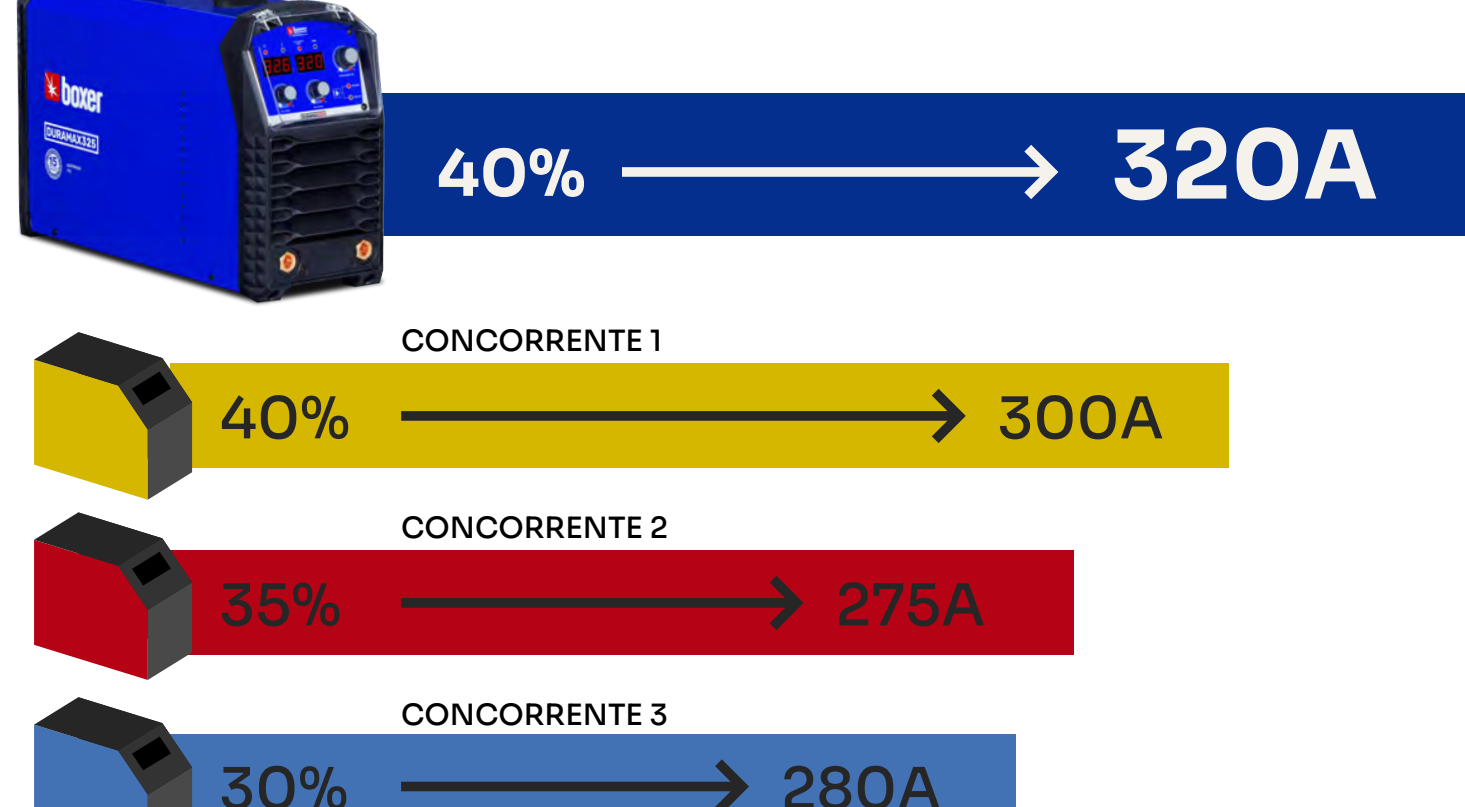

DURAMAX325

FEITA PARA

DURAR+

Setor industrial e trabalhos pesados

127V → 380V
220V 440V

Reconhece automaticamente a rede

Trabalhe o dia todo sem parar

200A @ 100%

Funções reguláveis

⚡ HOT START

Mais facilidade para abrir o arco de solda

⚡ ARC FORCE

Controle melhor o seu arco de solda

Entrega muito mais, por muito menos

⚡ VRD DE FÁBRICA

Função que reduz a tensão para evitar choques elétricos